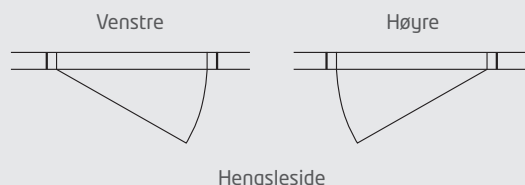

Slagretning dør