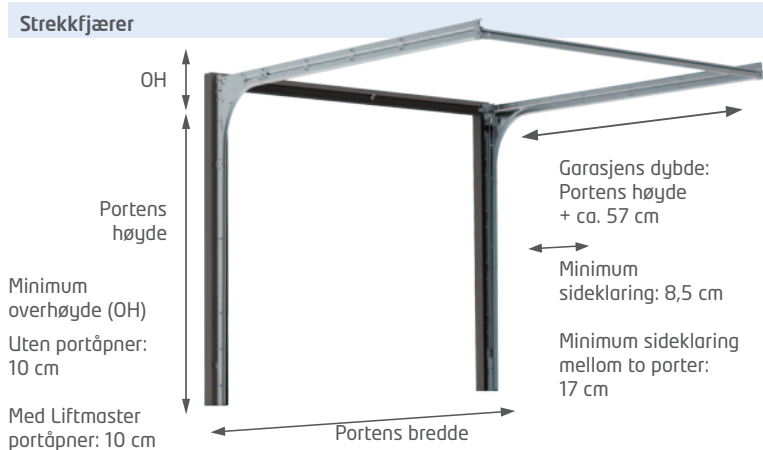

Reduksjonsbeslag (kan brukes inntil max. portbredde 350 cm) kr 962,50
Doble takskinner, frontmontert kr 1.216,-
Doble takskinner, bakmontert kr 2.133,-

Minimum overhøyde:	Uten portåpner	Med Liftmaster portåpner
Enkle takskinner (standard løsning)	28 cm	31 cm
Enkle takskinner med reduksjonsbeslag (inntil max. portbredde 350 cm)	Brukes ikke	28 cm
Doble takskinner, frontmontert	20 cm	20 cm
Doble takskinner, bakmontert	10 cm	10 cm
Strekfjærer	10 cm	10 cm

Vi tar forbehold om trykkfeil i prislisten

Alle priser er inkl. 25% MVA

Mål for montering av LIGA port

Overhøyde er avstanden fra topp av port til laveste punkt i tak. For å kunne montere en LIGA port må du ta hensyn til følgende minimumsmål: