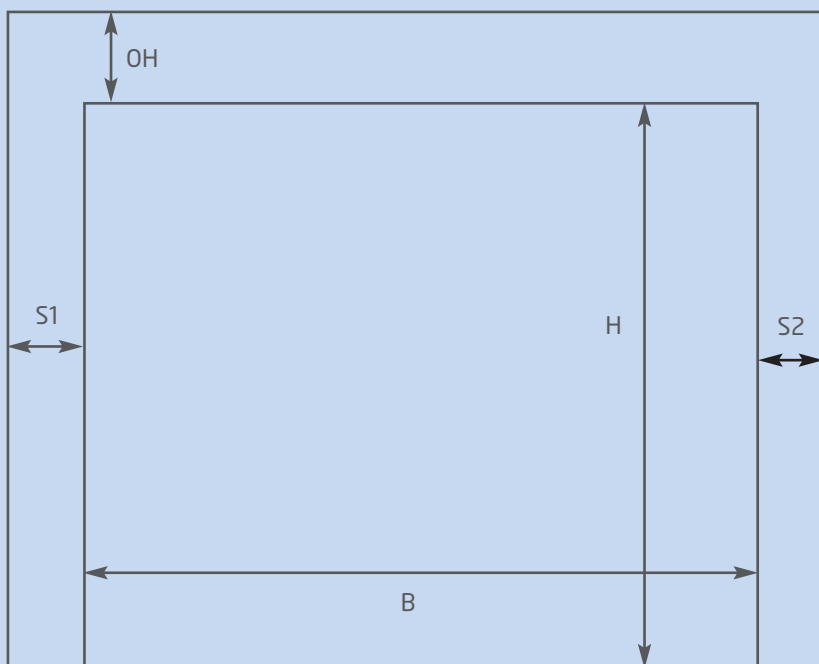

LISTA TREINDUSTRI AS
Industriveien 3
4560 Vanse

T +47 38 39 58 40

post@liga.no
www.liga.no

VIKTIGE MÅL FOR MONTERING AV LIGA PORT

OH = Overhøyde cm

S1 = Sideklaring (minimum 12 cm) cm
(minimum 24 cm mellom to porter)

S2 = Sideklaring (minimum 12 cm) cm
(minimum 24 cm mellom to porter)

B = Portbredde cm

H = Porthøyde cm

Ønsket portmodell?

Ønskes vinduer i porten?

Ønsket plassering?

Portåpner?

Utvendig nødløser?

Ønskes matchende sidedør?

FORHANDLER:

Lista Treindustri AS forbeholder seg retten til eventuelle endringer, og tar forbehold om eventuelle trykkfeil.