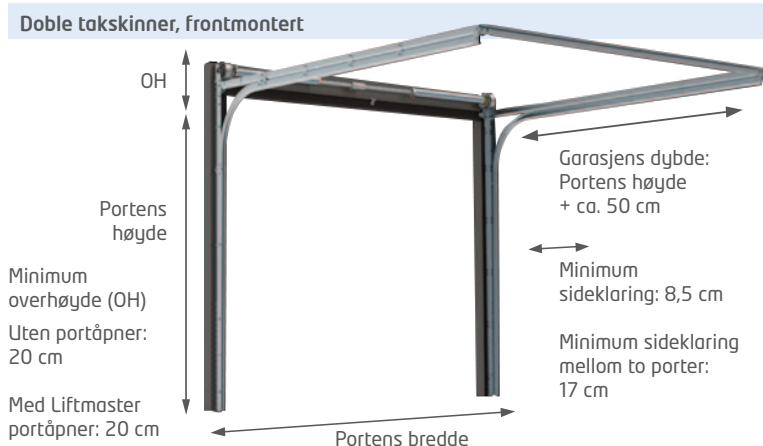

Reduksjonsbeslag (kan brukes inntil max. portbredde 350 cm) kr 962,50
Doble takskinner, frontmontert kr 1.216,-
Doble takskinner, bakmontert kr 2.133,-

Minimum overhøyde:	Uten portåpner	Med Liftmaster portåpner
Enkle takskinner (standard løsning)	28 cm	31 cm
Enkle takskinner med reduksjonsbeslag (inntil max. portbredde 350 cm)	Brukes ikke	28 cm
Doble takskinner, frontmontert	20 cm	20 cm
Doble takskinner, bakmontert	10 cm	10 cm
Strekfjærer	10 cm	10 cm

Vi tar forbehold om trykkfeil i prislisten

Alle priser er inkl. 25% MVA

Mål for montering av LIGA port

Overhøyde er avstanden fra topp av port til laveste punkt i tak. For å kunne montere en LIGA port må du ta hensyn til følgende minimumsmål: