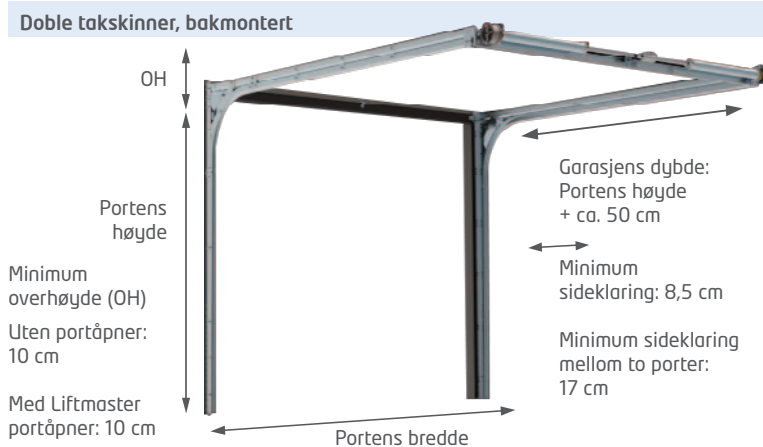

Holder for manuell drift kan monteres for å unngå nedheng på port uten portåpner

Portavstivere brukes på:

- Uisolert treport fra 300 cm bredde 4 stk portavstivere
 - Stålporter fra 400-500 cm bredde 2 stk portavstivere*
 - Stålporter fra 501 cm og bredere 4 stk portavstivere*
- *Gjelder porter bestående av 4 ledd. Høyere porter leveres med flere portavstivere.

Reduksjonsbeslag (kan brukes inntil max. portbredde 350 cm) kr 962,50
Doble takskinner, frontmontert kr 1.216,-
Doble takskinner, bakmontert kr 2.133,-

Minimum overhøyde:	Uten portåpner	Med Liftmaster portåpner
Enkle takskinner (standard løsning)	28 cm	31 cm
Enkle takskinner med reduksjonsbeslag (inntil max. portbredde 350 cm)	Brukes ikke	28 cm
Doble takskinner, frontmontert	20 cm	20 cm
Doble takskinner, bakmontert	10 cm	10 cm
Strekfjærer	10 cm	10 cm

Vi tar forbehold om trykkfeil i prislisten

Alle priser er inkl. 25% MVA

Mål for montering av LIGA port

Overhøyde er avstanden fra topp av port til laveste punkt i tak. For å kunne montere en LIGA port må du ta hensyn til følgende minimumsmål: