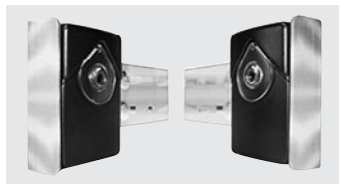

771E

Fotocelle, sikringssystem som hindrer at porten lukker seg dersom åpningen blir blokkert. Leveres med festebraketter og ledning.

Nobb nr. 52196086 kr 1.177,-